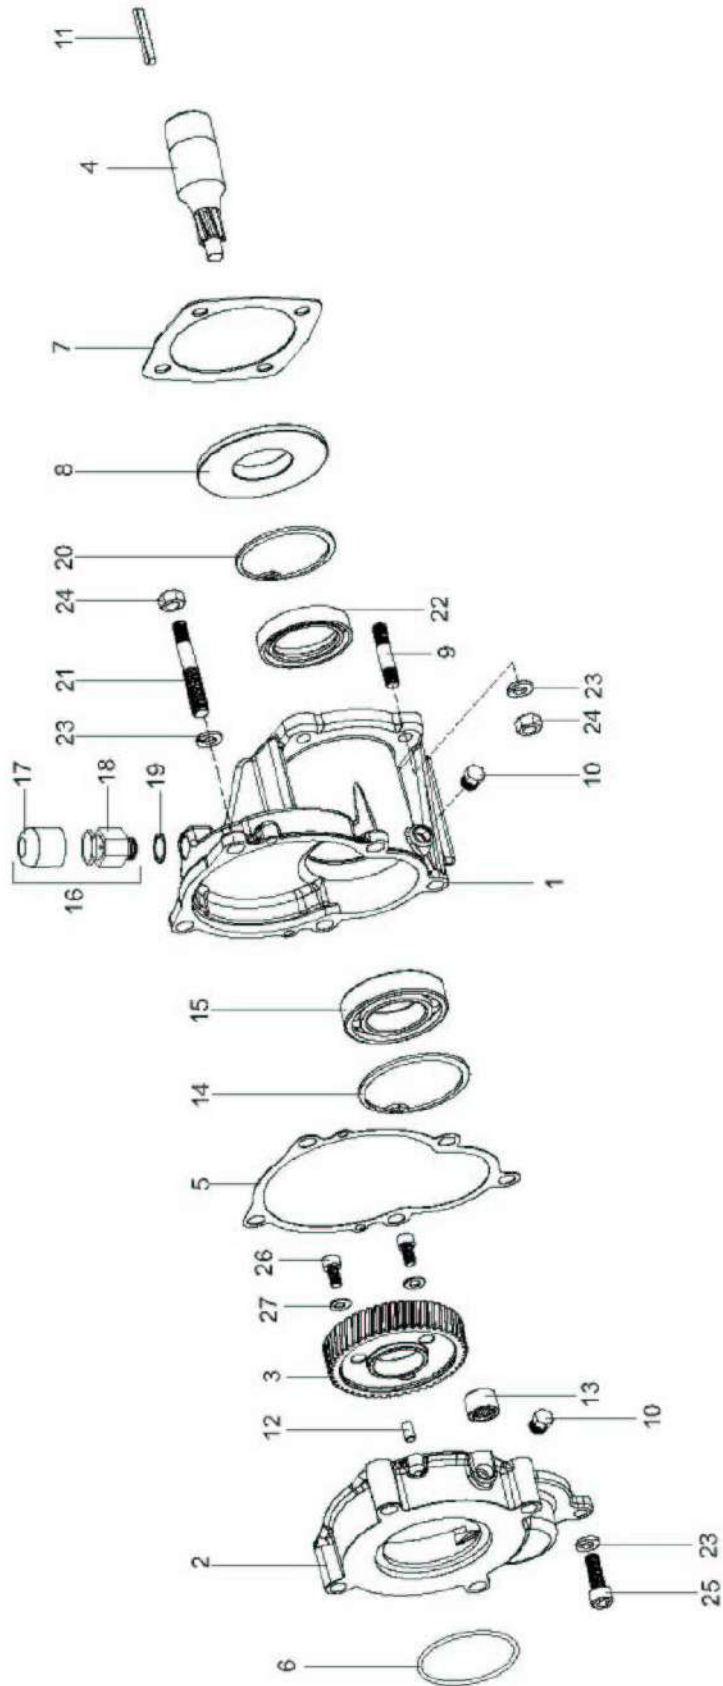

# REDÜKTÖR KOMPLE-TAR 30

## PRODUCT PART LIST

Product Code : 41/3504011

Product Name : REDUCTOR COMPLETE TAR 30

RAW NO	PART CODE	PART NAME - STANDART NO	QTY
1	3504013	REDUCTOR BODY TAR30	1
2	3504012	REDUCTOR COVER TAR30	1
3	3504501	TRANSPORTER GEAR Z=51	1
4	3504502	PINION GEAR Z=9	1
5	2504505	REDUCTOR COVER GASKET (BERTO)	1
6	0106229	O-RING 72.62x3.53	1
7	2504004	GASKET GEAR BOX	1
8	2504507	CENTERING FLANGE (BERTOLINI)	1
9	2902015	STUD M8X40	4
10	2504008	PLUG R1/8	2
11	2504007	KEY 4,7X4,5X38	1
12	3670136	CENTERING PIN Q6x10	2
13	0107157	NEEDLE BEARING HK 1212	1
14	0108007	SAFETY RING Q62,HOLE DIN472	1
15	0107135	BALL BEARING 6007	1
16	3601019	GEAR BOX AIR CAP ASSY	1
17	3601133	AIR BREATHER	1
18	3601134	AIR STOPPER COVER	1
19	2202006	GASKET CUPPER 19X13.6X1	1
20	0108031	SNAP RING Q 55X2 HOLE D472	1
21	3504014	DOUBLE SIDE SCREW M8x65 SPECIAL	4
22	0106047	SEAL OIL 35X55X10 L3	1
23	0103021	SPRING WASHER M 8	9
24	0102029	HEX.NUT M8(PLASTIC)	8
25	0101182	C.H.SCREW M 8X25	1
26	0101040	C.H SCREW M10X20	3
27	0103010	SPRING WASHER M 10	3